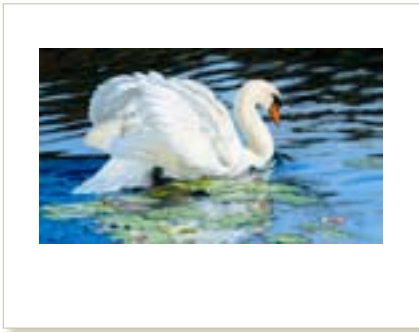

Archival Giclée Prints

$68 The highest quality materials and printing standards are used to execute these limited edition giclee prints.

11x14"

14-0189 Silent Swan